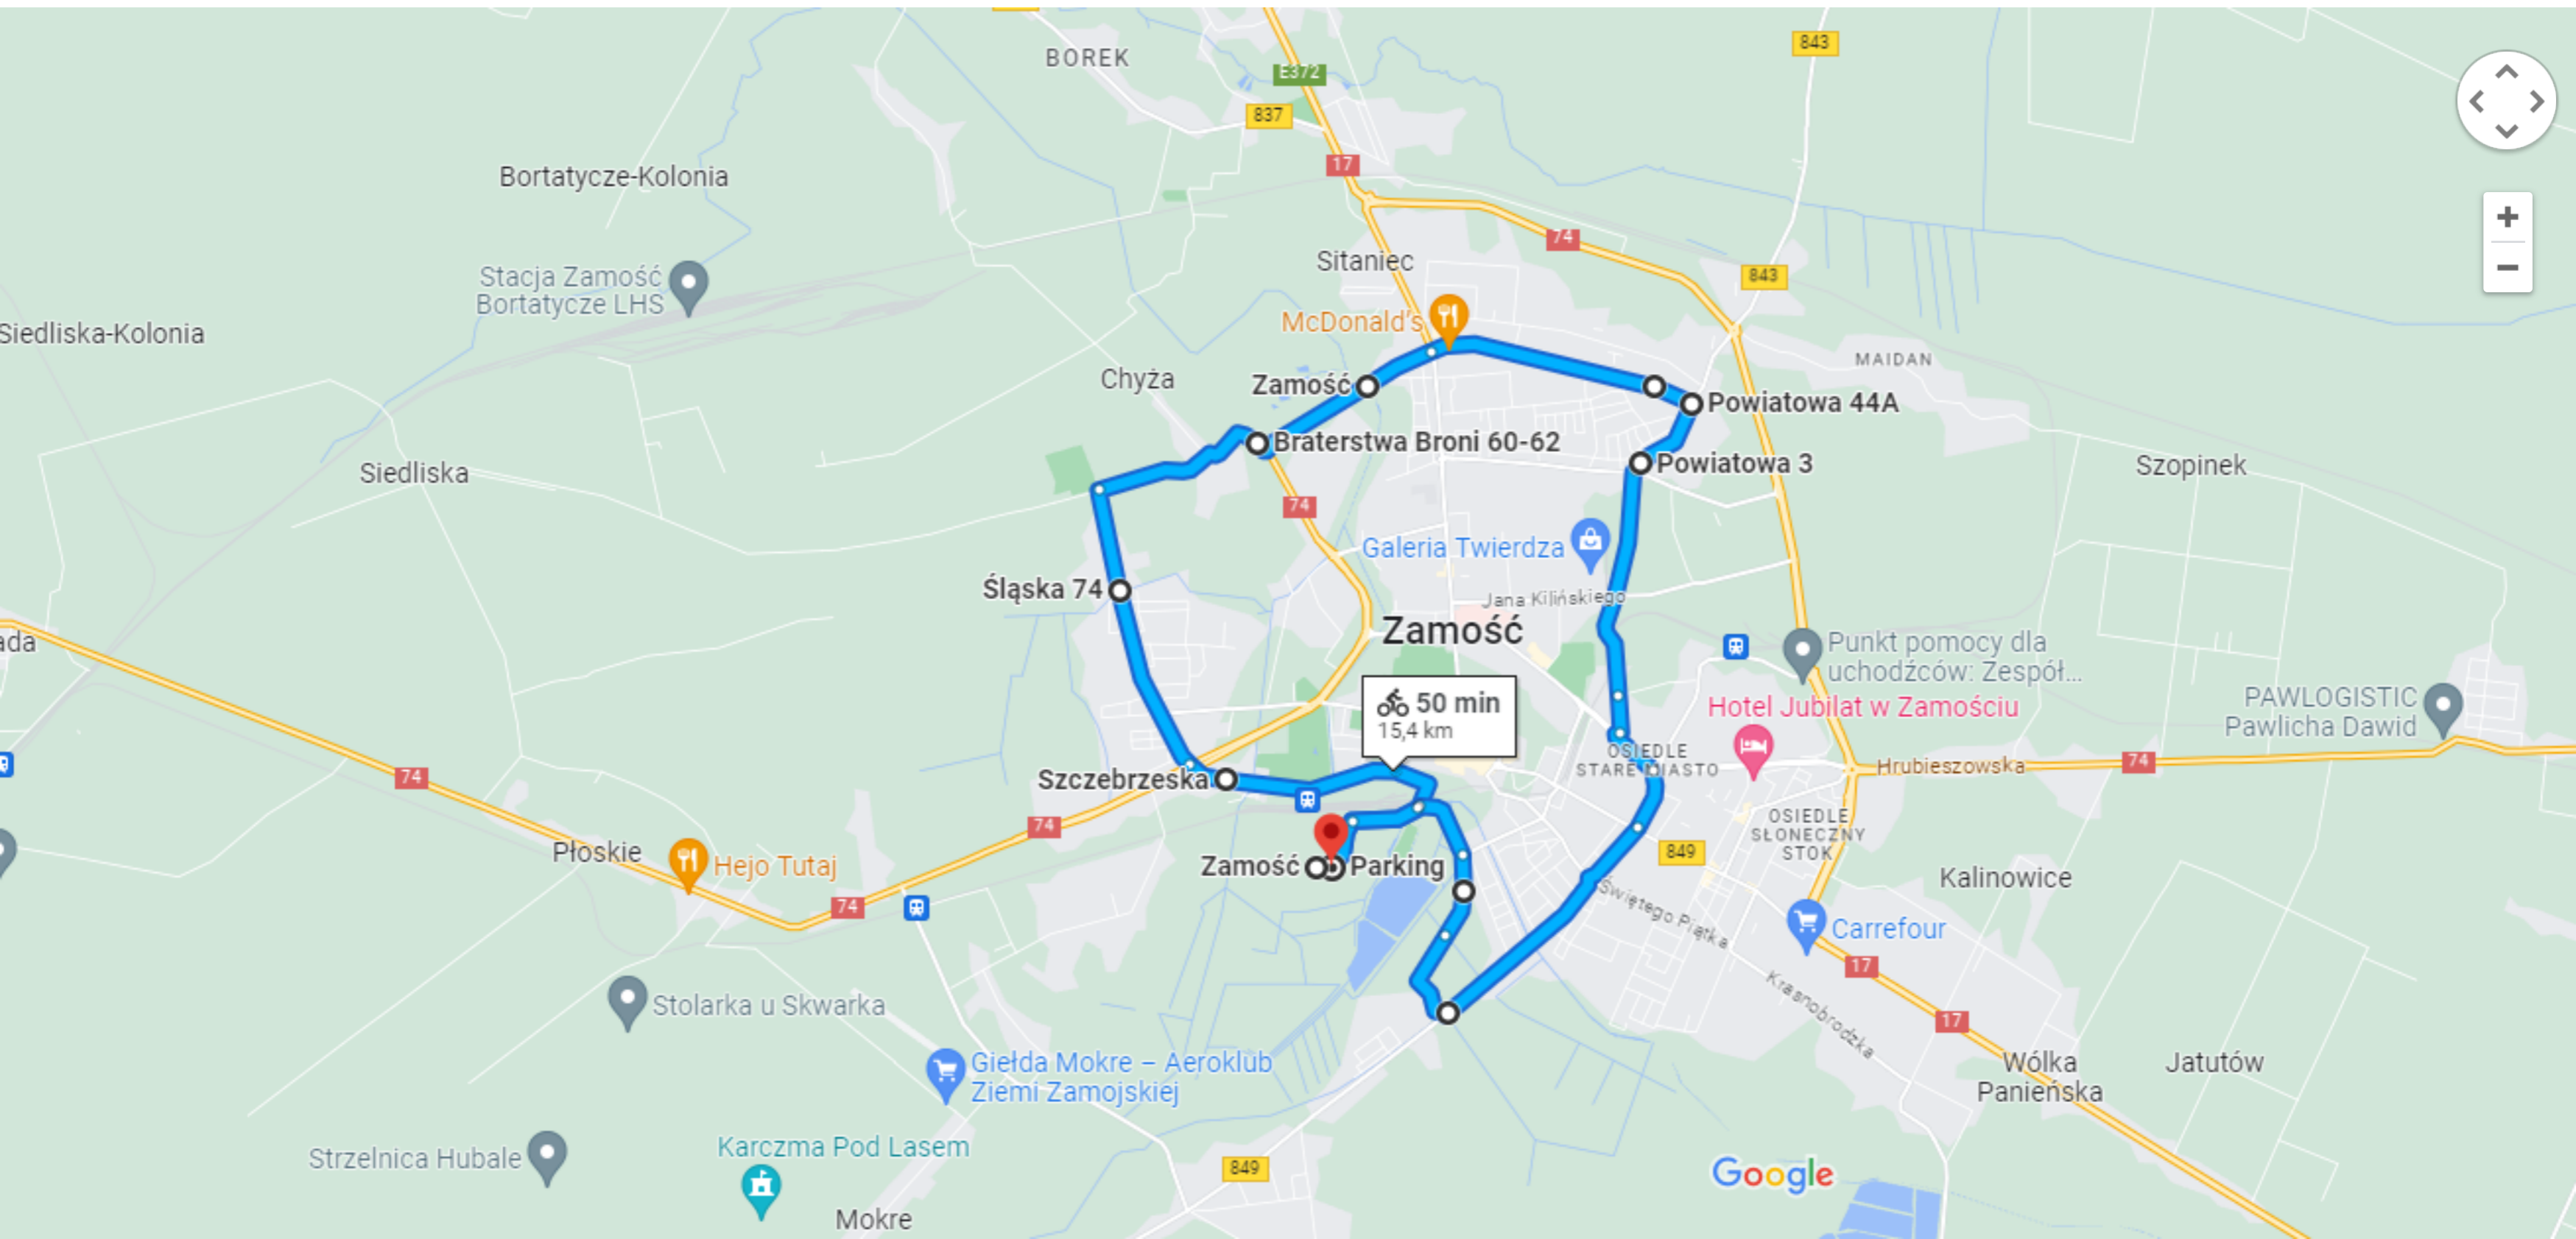

Tutaj możesz wpisać uwagi.

Dane mapy ©2023 Google 1 km

przez Szczepieszka

50 min

15,4 km

↑ 272 m · ↓ 272 m